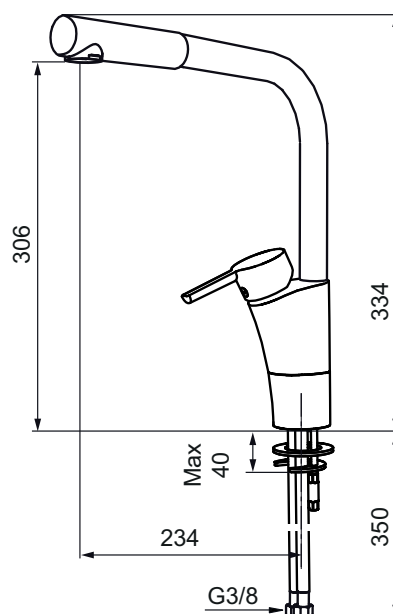

Mora MMIX K6

mora

ANNO 1927

Mora MMIX kombinerer en formfin og ergonomisk design med en energieffektiv innside. Designen preges av en kjølent bølgende geometri og formidler en tidløs og sammenhengende stil i hele serien. Vårt unike miljøkonsept EcoSafe™ ligger til grunn for utviklingsarbeidet og bidrar til lavt energiforbruk og langsiktige miljøhensyn.

- Mykstengende
- ESS (Energisparesystem)
- Vannmengdebegrenser og temperatursperre
- Mora Eco vannbesparende strålesamler
- Svingbar tut sperre 60°, 85°, 110° eller 360°
- Strålen er vridbar sideveis
- Fleksible Soft PEX[®]-rør med 3/8" mutter
- Godkjent av svenske reumatikerforbundet
- Lead Free (blyfri)
- For hull i benk Ø32-37 mm

Utførelse
Krom

MA nr
73 20 01

NRF nr
4290233