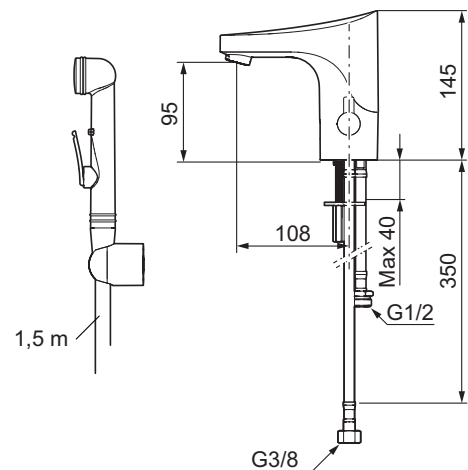

Installasjon:

- Enkel installasjon og service
- Avtagbart temperaturspak som kan erstattes med et medfølgende lokk
- Samtlige modeller kan tilpasses for batteri- eller nettdrift 12V AC/DC
- Ved nettdrift kreves AC adapter FMM 1623-0000 og omformer FMM 1619-4000 for stikkontakt eller transformator FMM 1619-3000
- Automatisk justering av sensoravstand
- Fleksible Soft PEX®-rør med 3/8" mutter
- Hulltagning Ø33,5-37 mm

Innstillinger:

- Stillbar temperaturbegrensning
- Programmerbar funksjon for hygienespuling
- Valgbar tappetid

Berøringsfrie kraner gir både en enklere bruk og samtidig sparer både vann og energi. 9000E Tronic er en ny generasjon svensk-utviklede berøringsfrie kraner med all teknikken integrert i batterihuset. Den automatiske kalibreringen av sensoren gjør det like enkelt å installere som en vanlig servantkran. Temperaturen stilles enkelt på spaken på siden av batterikroppen som er godt synlig, som også går å sperre mot maks varmtvannstemperatur som en skollingsbeskyttelse, eller helt fjerne når du ønsker en forhåndsinnstilt temperatur.

Utførelse	FMM nr	NRF nr
Krom, batteridrift, inkl. batteri 6V	16470000	4300062